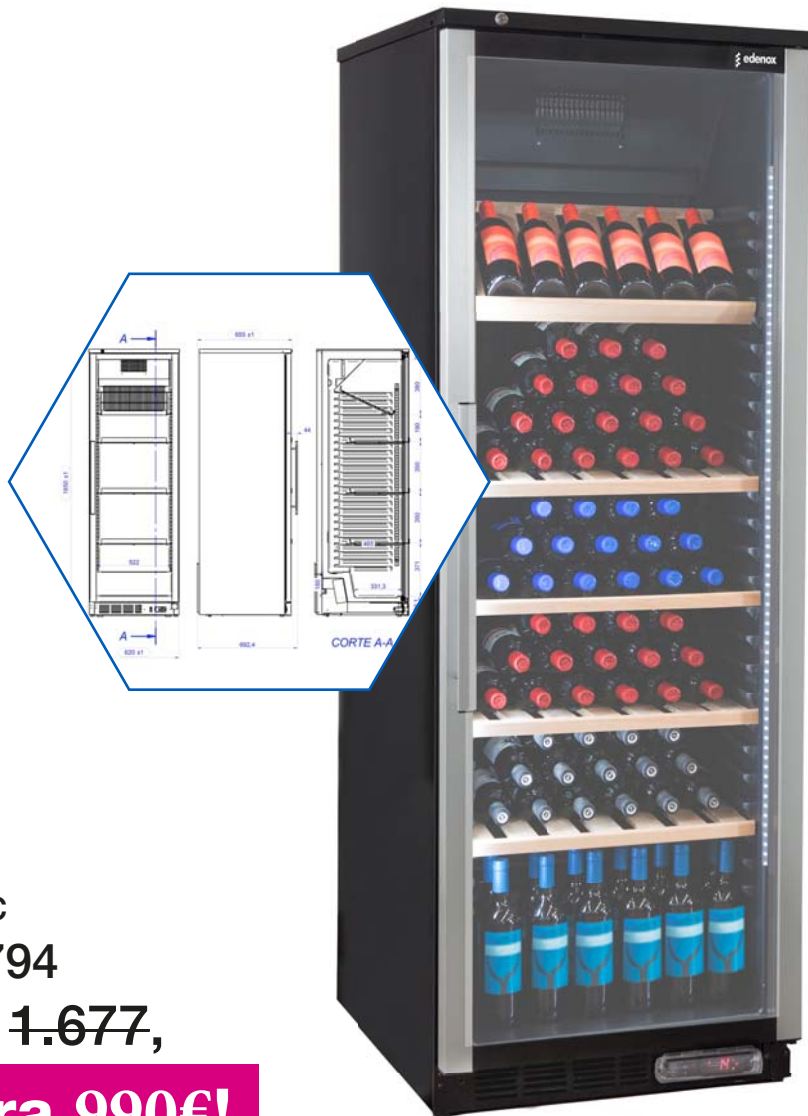

APE-451-C S1 BLACK
19103185

Antes 1.130,

¡Ahora 680€!

 **edenox**

ARMARIOS EXPOSITORES DE VINO

Cuentan con un diseño cuidado en el que se han prestado atención a los acabados y detalles para ofrecer una sensación elegante, moderna y de alta calidad de expositor.

Especialmente diseñados para la exposición y conservación de vinos, con puerta de cristal que cuenta con filtro UV para proteger las botellas de iluminación exterior.

Dimensiones (mm):
655*620*1850
Capacidad en litros (L): 399
Potencia (Kw): 0,257
Temperatura de trabajo:
+5 a +16 °C

APV-601-C

19042794

Antes 1.677,

¡Ahora 990€!

edenox

ARMARIOS REFRIGERADOS INOX:

Amplio abanico de soluciones para refrigerar o conservar alimentos en las más variadas necesidades de uso.

ANS-701 HC 230V 1N 50Hz